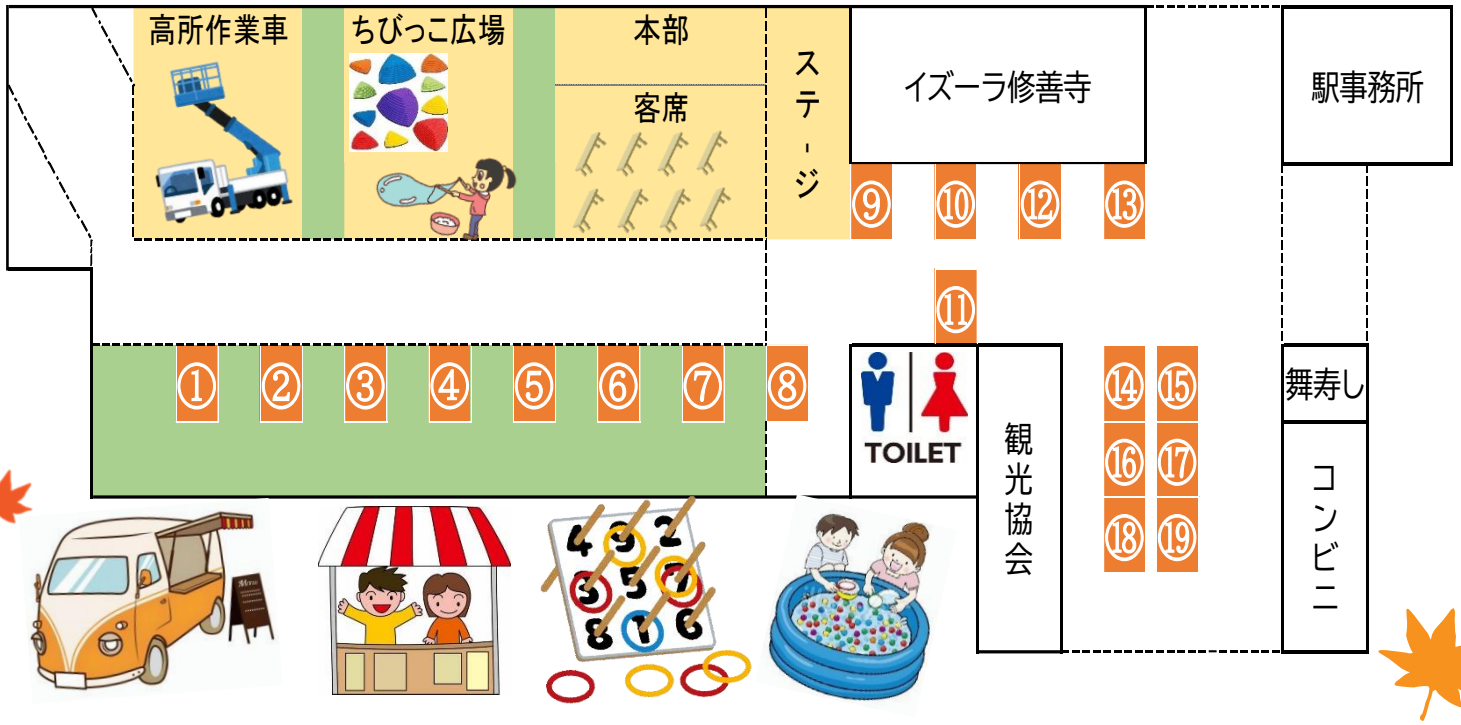

こどもの  
あそび場  
スーパーボール  
すくい  
わなげ  
高所作業車

開催場所

伊豆市柏久保631-7

## 修善寺駅西口広場

◆会場にお越しの際は有料駐車場または公共交通機関をご利用ください。

◆入場無料(会場内のショップ・ワークショップは有料または無料)

主催：伊豆市商工会修善寺支部 共催：伊豆市、  
お問合せ先：0558-72-2111 伊豆市修善寺838-1

(一社)伊豆市産業振興協議会  
開催日連絡先：050-3174-1443

# 会場案内図

※出店場所は当日変更となる場合がございます。予めご了承ください。