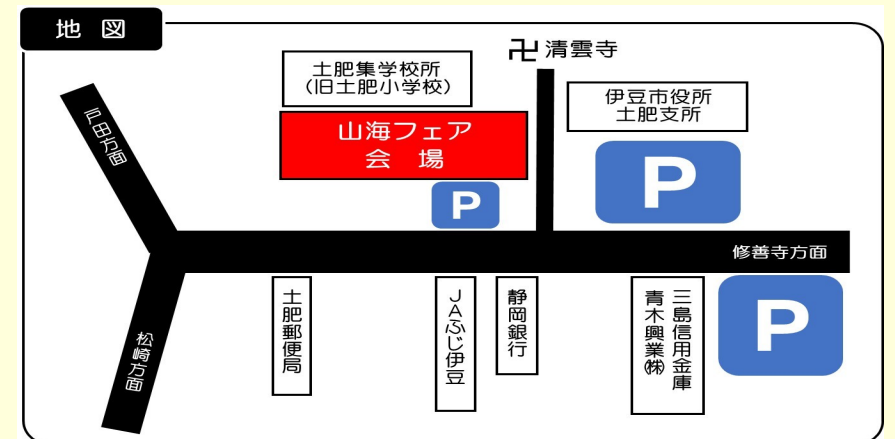

「海の幸」・「山の幸」満載

第15回 とい 山海フェア

抽選券
先着700名様
1人1回福引ができます
※このチケットは当日のみ有効
切り取ってお持ちください

開催日：令和5年12月3日(日) 9:10～正午 (小雨決行)
会場：土肥集学校グラウンド(旧土肥小学校)

・空くじなし!福引き抽選会 (先着700名様)

・海産物販売 (鮮魚 干物)

・イベント

- ・太鼓ショー (豆州和太鼓集団粹鼓伝)
- ・ミニライブ (CRESC.) (姫と海賊)
- ・ゲーム大会
- ・投げもち

・農産物販売 (野菜 しいたけ 花卉 柑橘類 農産加工物 他)

・一般マーケット (お弁当 食料品他 雑貨 他)

お問い合わせ：伊豆市商工会土肥支所 電話 0558-98-1185

主催：伊豆市商工会 共催：伊豆市

とい山海フェアプログラム

- 9:10 開会式
- 9:15 太鼓ショー (豆州和太鼓集団粋鼓伝)
販売開始
- 9:45 福引抽選会開始
- 10:00 ミニライブ
(CRESC.)
(姫と海賊)
- 11:00 ゲーム大会
- 11:45 投げ餅
- 12:00 閉会 (山海フェア終了)