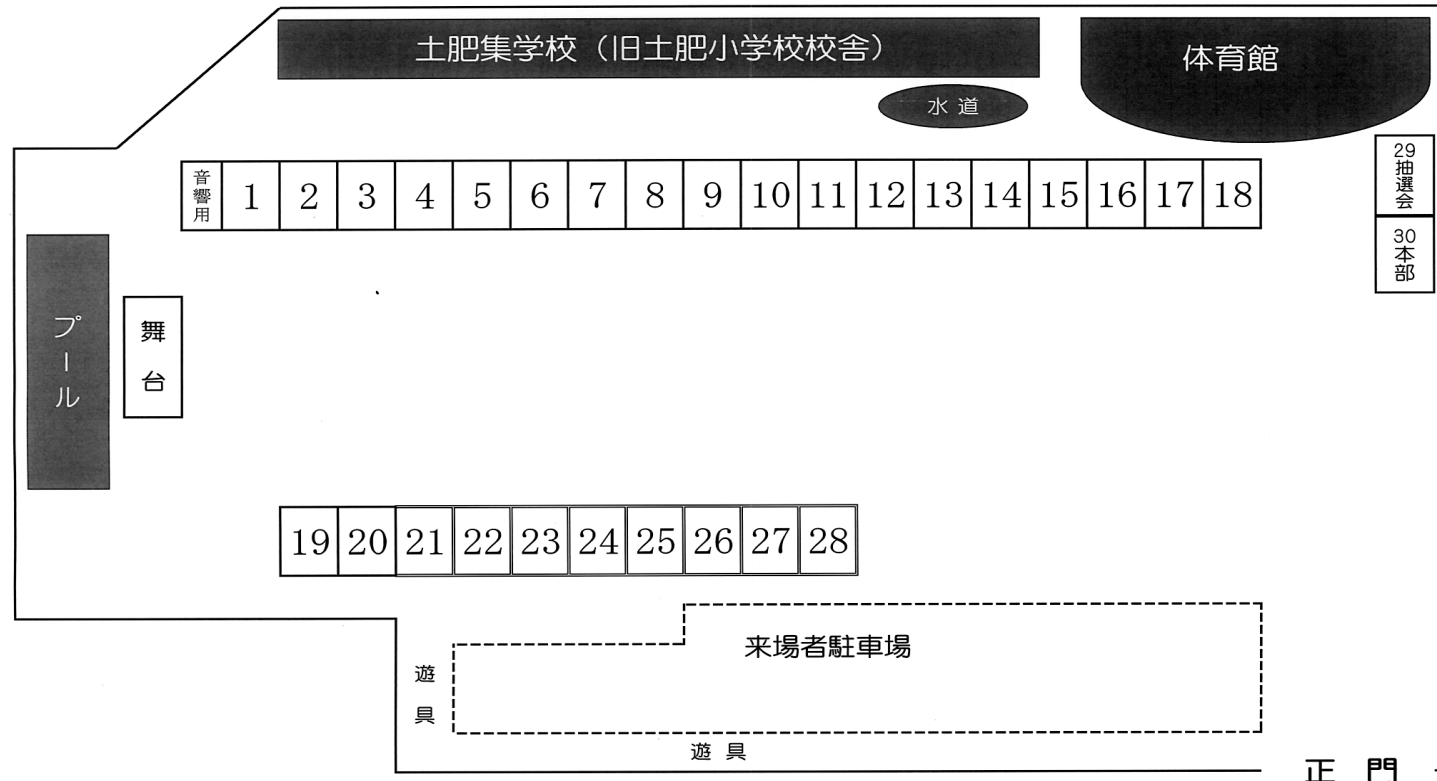

とい山海フェアプログラム

- 9:10 開会式
- 9:15 太鼓ショー (豆州和太鼓集団粋鼓伝)
  販売開始
- 9:45 福引抽選会開始
- 10:00 ミニライブ
  (CRESC.)
  (姫と海賊)
- 11:00 ゲーム大会
- 11:45 投げ餅
- 12:00 閉会 (山海フェア終了)

会場内配置図

配置図NO	事業所名	出店内容
1	上農会	野菜類、柑橘類、花苗 他 の販売
2	土肥マリン観光(株) 土肥金山	土肥金山オリジナルお土産、金箔カステラ 他 の販売
3	土肥温泉旅館協同組合	焼き鳥・唐揚げ・ポテト・地産地野菜 の販売
4	伊豆月ヶ瀬梅組合	ちらし寿司(梅びとちらし)、梅シロップ、梅ジャム、ゆずジャムの販売
5	明德観光	草餅、焼き餅の販売
6	土肥集学校	スマホ等のガラスコーティング、スマホなんでも相談
7	茶 荘康園	日本茶の販売 (お茶の試飲)
8	駿豆学園	木工製品(組木・パズル)ストラップ、コースターの展示・販売
9	土肥ライオンズクラブ	ライオンズ活動(献眼・献腎キャンペーン)お菓子配布
10・11	伊豆市商工会土肥支部事業部	ジュース、輪投げ
12・13	(株)コーエー	落花生、かんきつ類、しいたけ、わさび、乾物 他 の販売
14・15	ミンダ水産(株)	ひもの類の販売
16	(有)山竹種苗園	花苗・花鉢物の販売
17・18	(有)永岡モーターズ	軽自動車、セニアカー の展示
19・20	ハーシーズ・伊豆自然薯の会	自然薯の販売
21	ベーカリー&酒イーツカフェ おはな	パン各種・お菓子の販売
22	笹屋	みたらし団子 五平餅 実演販売・練り団子各種・わらび餅・大福各種の販売
23	伊豆市商工会青年部	いずっちカレー or まぜそば の販売
24	(有)森島米店	森島おはぎ の販売
25	事業所名 mata-ne	出店内容 皮製品(鹿)キーホルダー の販売
26	事業所名 松鶴堂	出店内容 パン各種 の販売
27	事業所名 伊豆高等職業訓練校	出店内容 もの作り体験(鳥の巣箱・ペン立てに色塗り)
28	事業所名 英建設(株)	出店内容 食パン・焼き鳥・フランクフルト の販売
29	事業所名 本部・サービス部会	出店内容 福引き抽選
30	事業所名 本部・サービス部会	出店内容 福引き抽選