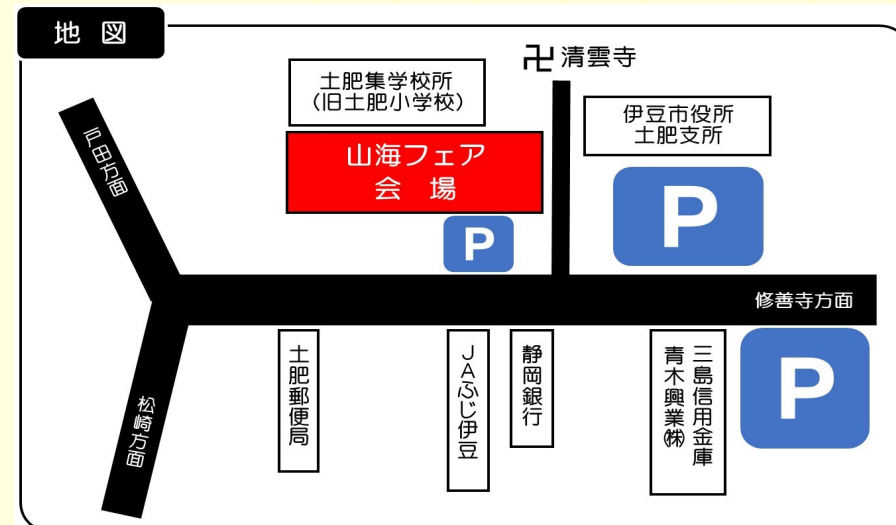

# 第14回 とい 山海フェア

抽選券  
先着800名様  
1人1回福引ができません  
※このチケットは当日のみ有効  
切り取ってお持ちください

開催日：令和4年12月4日(日) 9:10～正午 (小雨決行)  
会場：土肥集学校グラウンド(旧土肥小学校)

・空くじなし!福引き抽選会 (先着800名様)  
先着お餅プレゼント

・イベント  
・太鼓ショー (豆州和太鼓集団粋鼓伝)  
・ミニライブ (姫と海賊) (CRESC.)  
・ゲーム大会

・海産物販売 (鮮魚 干物)

・農産物販売 (野菜 しいたけ 花卉 柑橘類 農産加工物 他)

・一般マーケット (お弁当 食料品他 雑貨 他)

お問い合わせ：伊豆市商工会土肥支所 電話 0558-98-1185

主催：伊豆市商工会 共催：伊豆市

# としい山海フェアプログラム

- 9:10 開会式
- 9:15 太鼓ショー (豆州和太鼓集団粋鼓伝)  
販売開始
- 9:45 福引抽選会開始
- 10:15 ミニライブ  
(姫と海賊)  
(CRESC.)
- 11:25 ゲーム大会
- 12:00 閉会 (山海フェア終了)