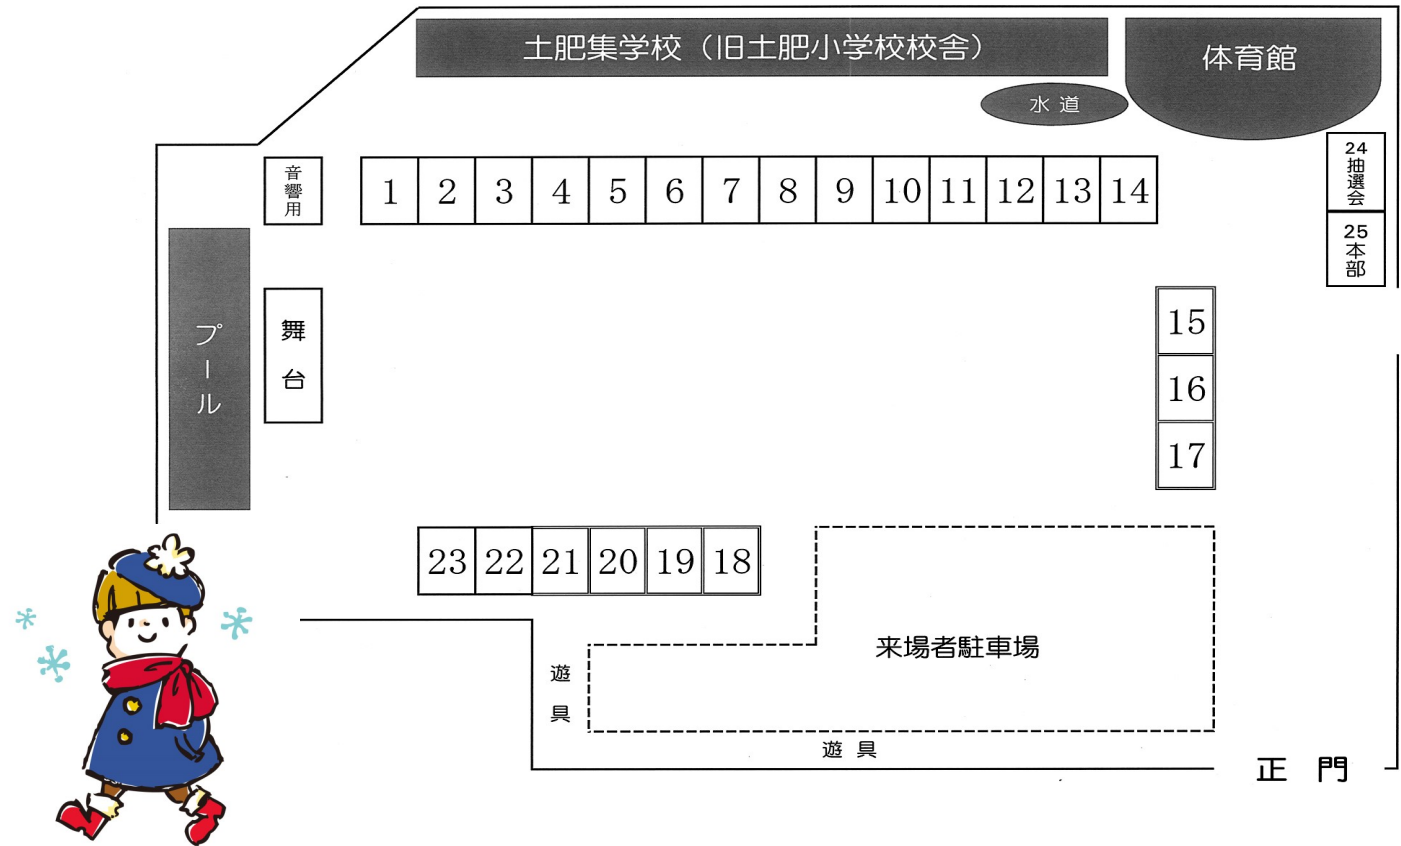

としい山海フェアプログラム

- 9:10 開会式
- 9:15 太鼓ショー (豆州和太鼓集団粋鼓伝)
  販売開始
- 9:45 福引抽選会開始
- 10:15 ミニライブ
  (姫と海賊)
  (CRESC.)
- 11:25 ゲーム大会
- 12:00 閉会 (山海フェア終了)

会場内配置図

配置図NO	事業所名	出店内容	配置図NO	事業所名	出店内容
1・2	商工会事業部	ジュース、輪投げ	12	ボディケア みのり	整体
3	土肥集学校	スマホアクセサリ、ガラスコーティング、IT周辺機器の販売	13・14	ミツダ水産(株)	ひもの類の販売
4	伊豆月ヶ瀬梅組合	梅シロップ、梅干、ゆかり、梅ジャム、ゆずジャム、お弁当他 の販売	15	(有)山竹種苗園	花鉢物の販売
5	土肥マリン観光(株) 土肥金山	土肥金山オリジナルお土産、金箔カステラ 他 の販売	16・17	(有)永岡モータース	軽自動車、セニアカー の展示
6	キッチン シッポ	伊豆牛弁当 の販売	18	(一社)伊豆市産業振興協議会	伊豆市内特産品の販売
7	狩の川屋	子持鮎塩焼き、鮎干物、鮎うるかの販売	19	伊豆高等職業訓練校	活動報告、生徒の募集、間伐材を使用した工作体験
8	明德観光	草餅、焼き餅の販売	20	(有)森島米店	森島おはぎ
9	上農会	農産物、農産物加工品、花(切花、花苗)他 の販売	21	土肥温泉旅館協同組合	野菜・柑橘類・わらび餅ドリンク の販売
10	土肥ライオンズクラブ	ライオンズクラブの活動PR	22・23	(株)コーエー	落花生、チーズ燻製、昆布、佃煮類、わさび類 他 の販売
11	英建設(株)	豚汁うどん、豚汁、生しいたけ の販売	24・25	本部・サービス部会	福引き抽選